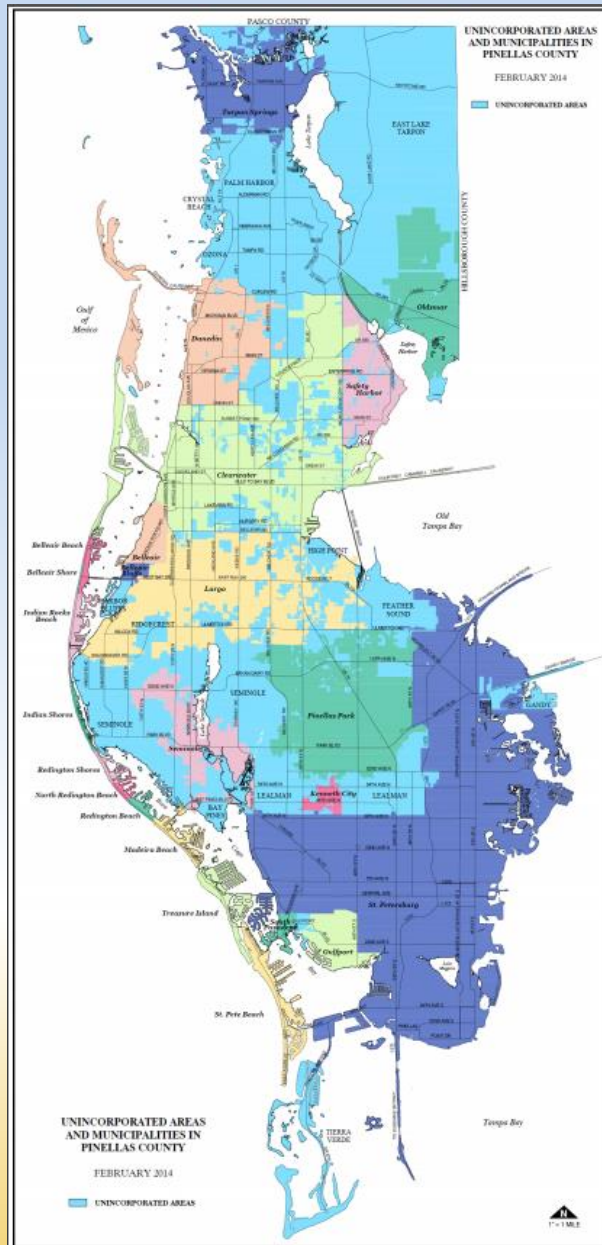

June 12, 2017

Municipalities in Pinellas County, Florida

- [Belleair](#)
- [Belleair Beach](#)
- [Belleair Bluffs](#)
- [Belleair Shore](#)
- [Clearwater](#)
- [Dunedin](#)
- [Gulfport](#)
- [Indian Rocks Beach](#)
- [Indian Shores](#)
- [Kenneth City](#)
- [Largo](#)
- [Madeira Beach](#)
- [North Redington Beach](#)
- [Oldsmar](#)
- [Pinellas Park](#)
- [Redington Beach](#)
- [Redington Shores](#)
- [Safety Harbor](#)
- [St. Pete Beach](#)
- [St. Petersburg](#)
- [Seminole](#)
- [South Pasadena](#)
- [Tarpon Springs](#)
- [Treasure Island](#)